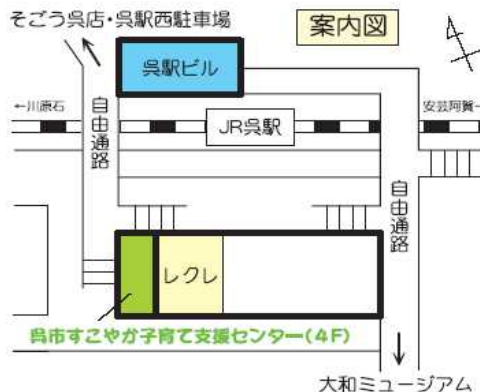

TEL 73-7540 または 25-3482

受付時間 月～金曜日 8:30～17:15
 土曜日 8:30～12:00
 (休日・年末年始除く)

呉市すこやか子育て支援センター

くれくれ*ば

〒737-0029
 呉市宝町 2-50 レクレ 4階
 TEL(0823)25-3482
 FAX(0823)21-2167

【呉市ファミリー・サポート・センター】
 TEL(0823)25-4122
 FAX(0823)21-2167