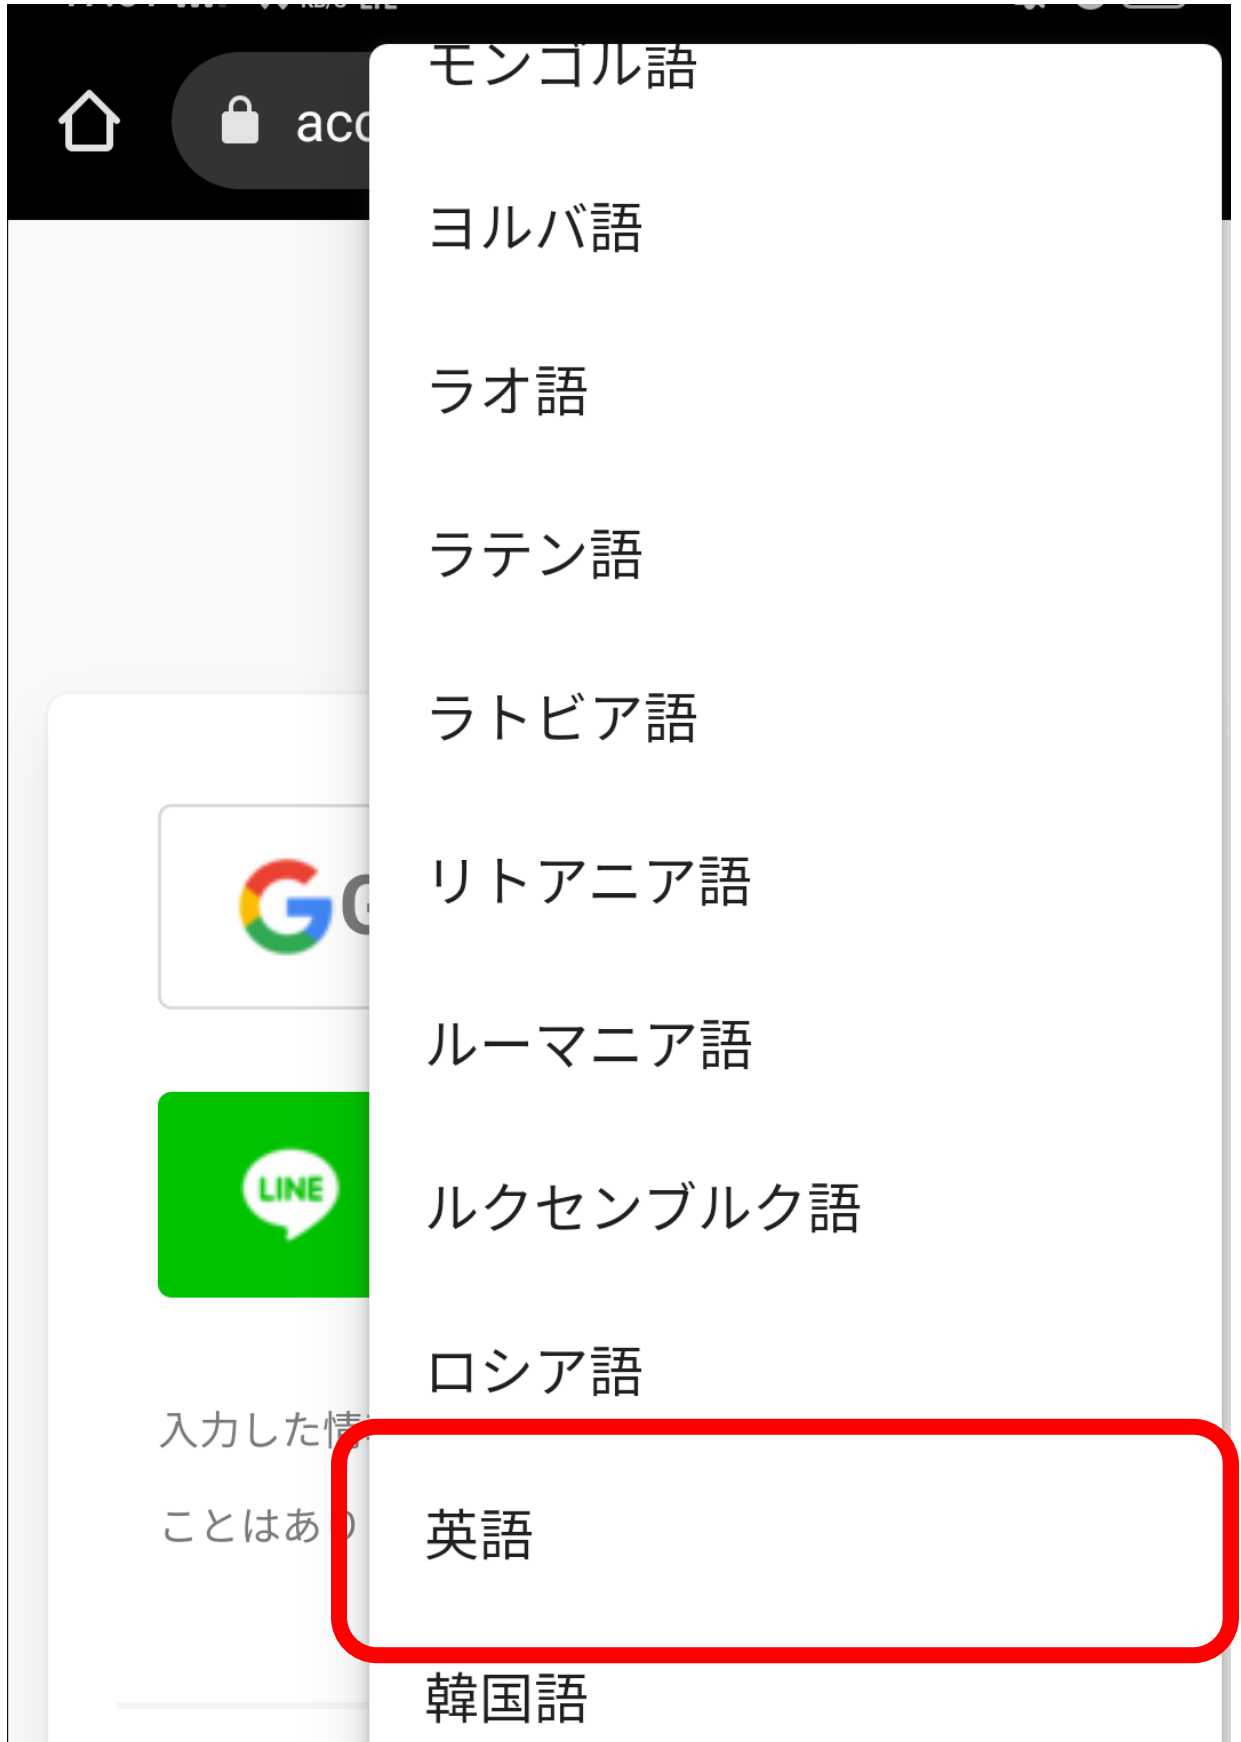

Choose the language you want to translate
翻訳したい言語を選ぶ