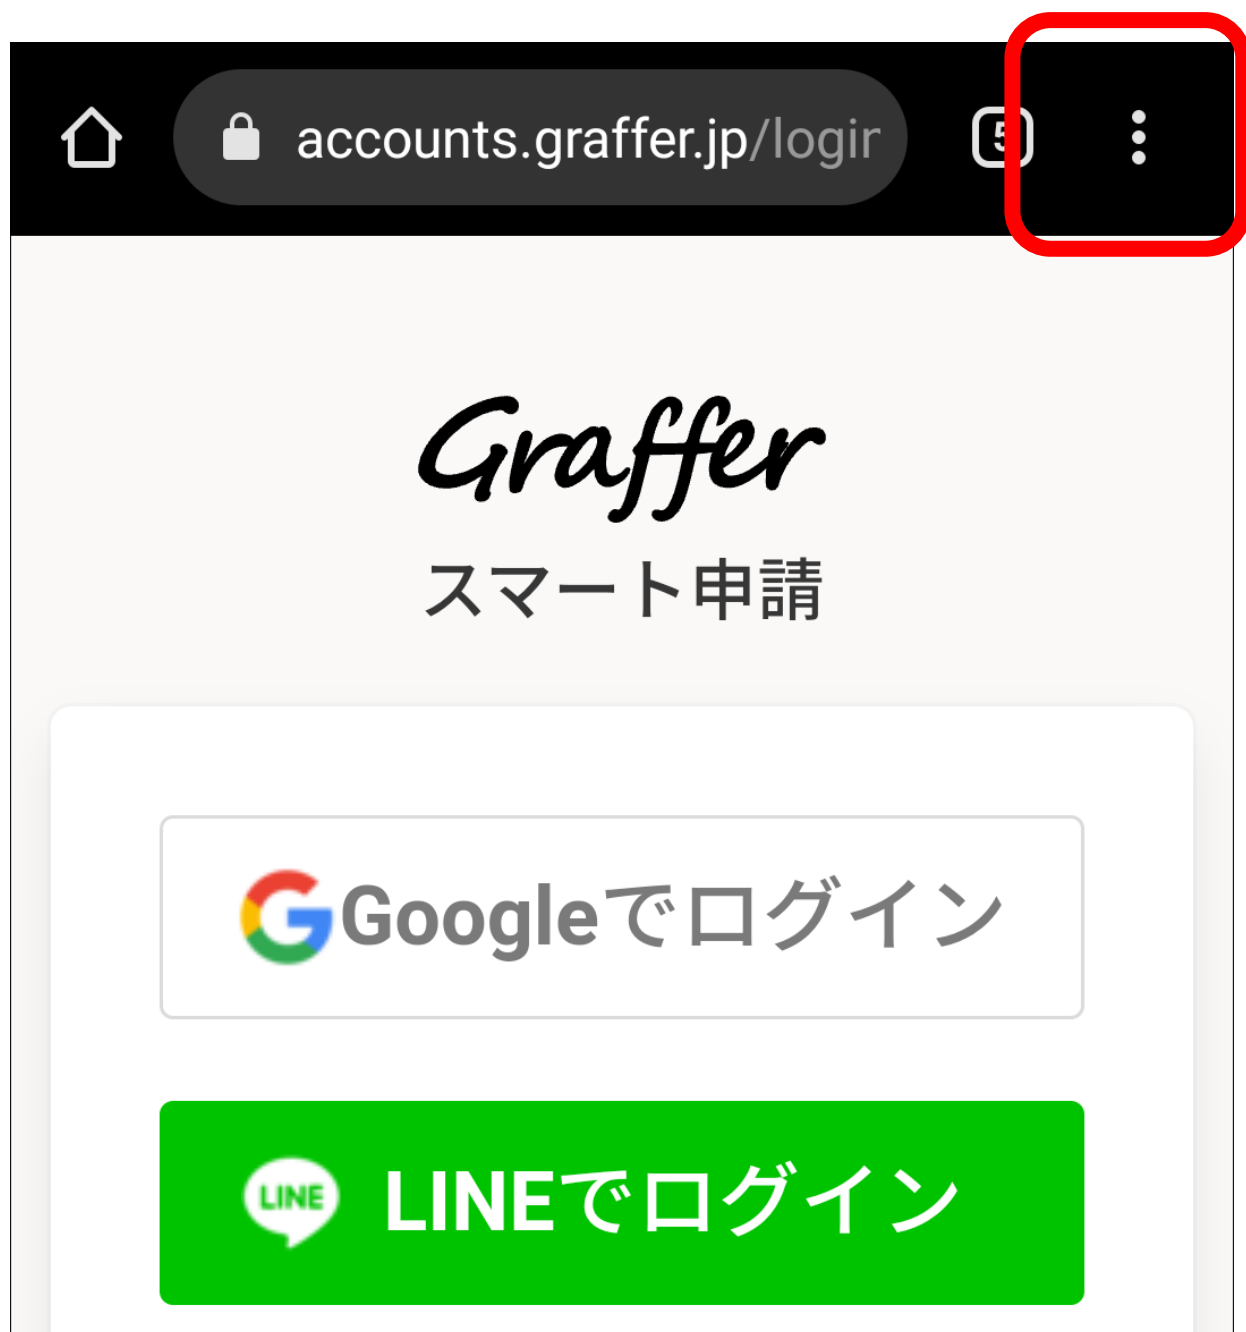

Select chrome on your smartphone  
スマートフォンでchromeを選択する

Tap the mark on the upper right  
右上のマークをタップする

Or select the mark at the bottom of the screen  
または画面下のマークを選択する

 Googleでログイン

 LINEでログイン

入力した情報が、GoogleまたはLINEに送信される  
ことはありません。

# *Graffer*

Smart application

 Login with google

 **Login with LINE**

The information you enter will not be sent to  
Google or LINE.