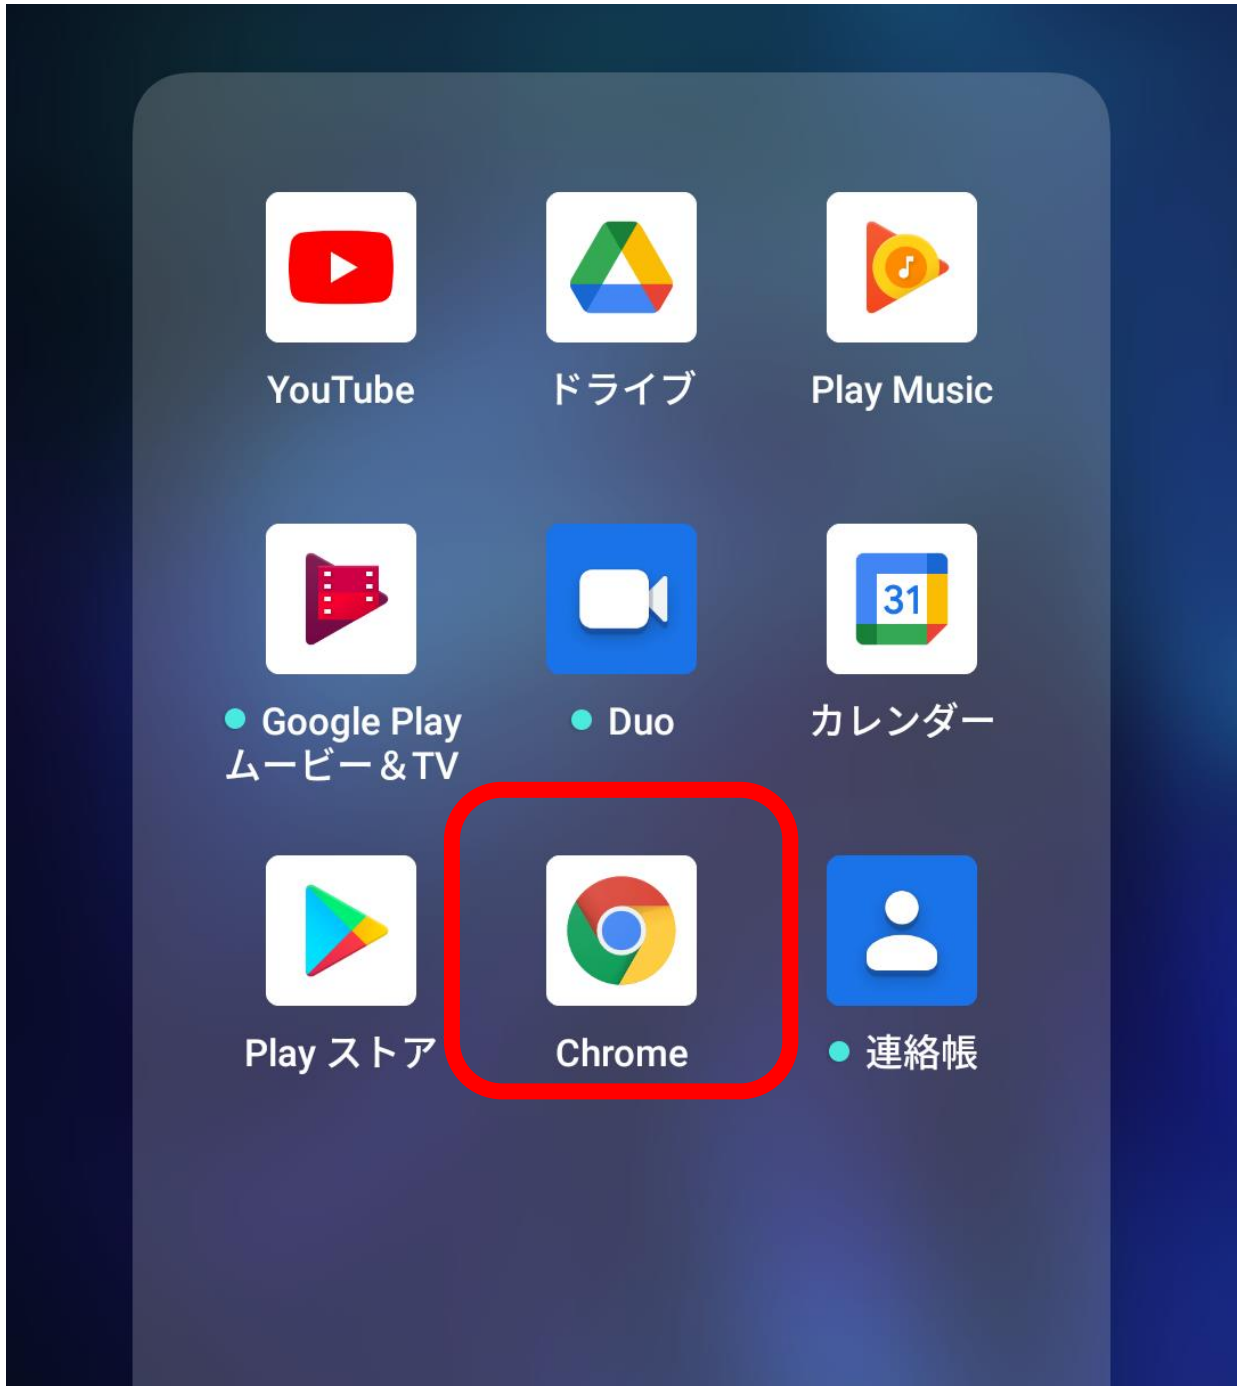

Select chrome on your smartphone  
スマートフォンでchromeを選択する

Tap the mark on the upper right  
右上のマークをタップする

Or select the mark at the bottom of the screen  
または画面下のマークを選択する

 Googleでログイン

 LINEでログイン

入力した情報が、GoogleまたはLINEに送信される  
ことはありません。