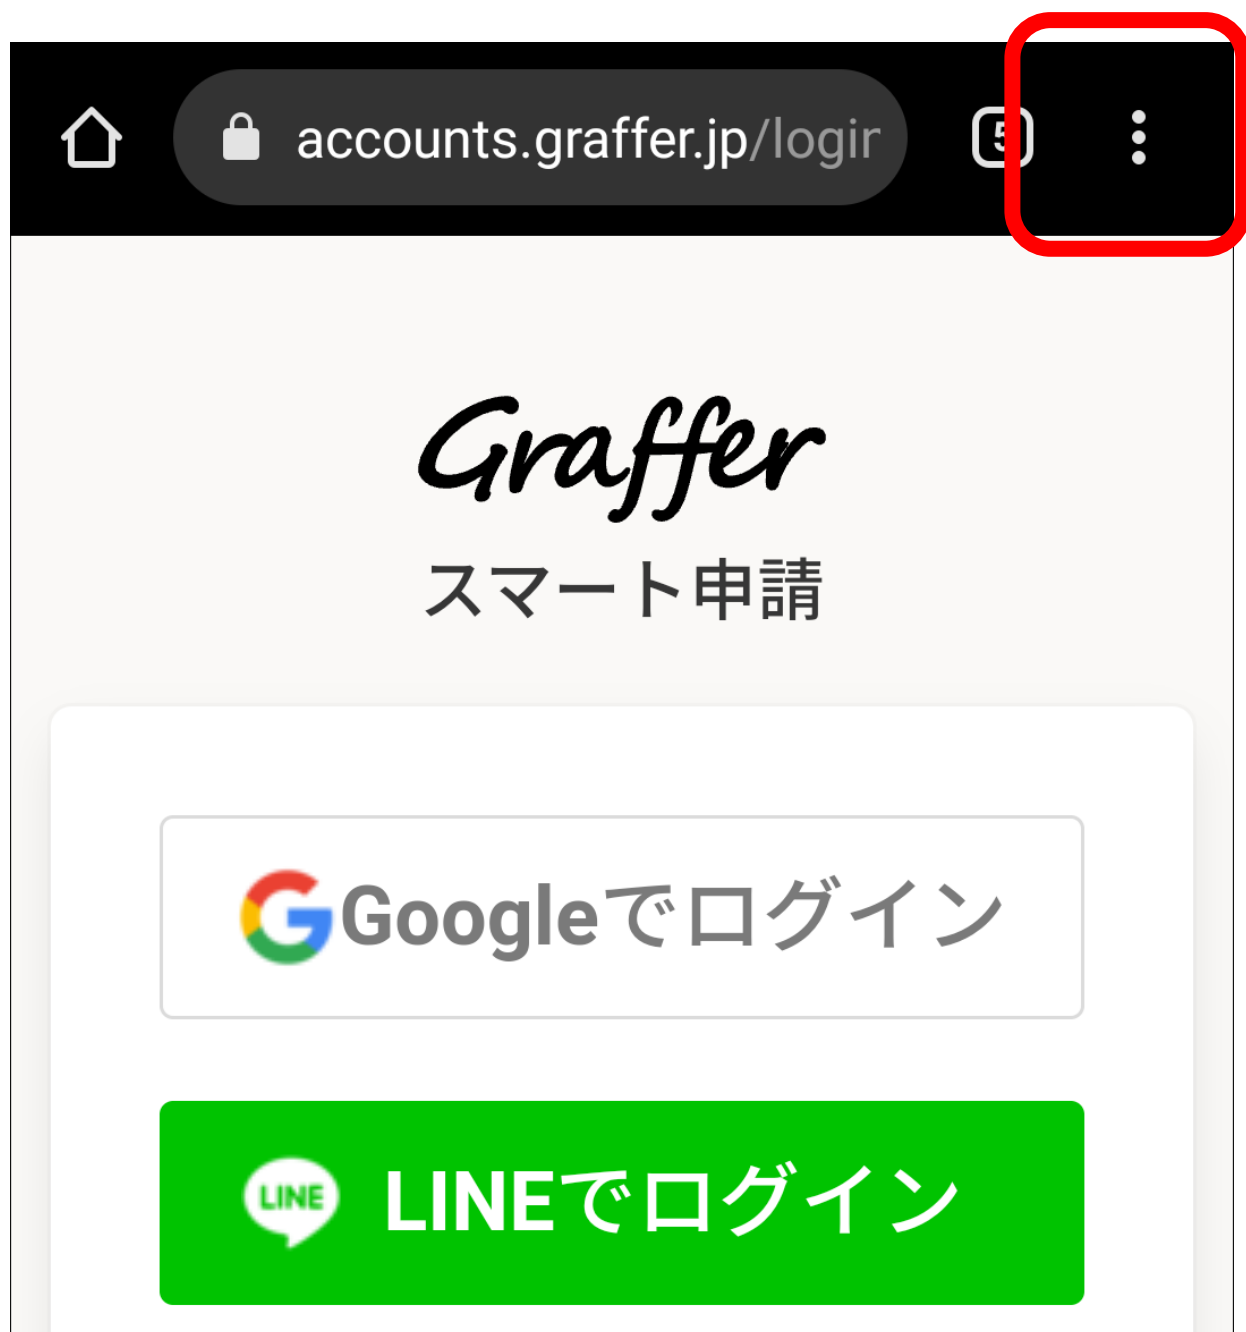

Select chrome on your smartphone
スマートフォンでchromeを選択する

Tap the mark on the upper right
右上のマークをタップする

Or select the mark at the bottom of the screen
または画面下のマークを選択する

 Googleでログイン

 LINEでログイン

入力した情報が、GoogleまたはLINEに送信される
ことはありません。