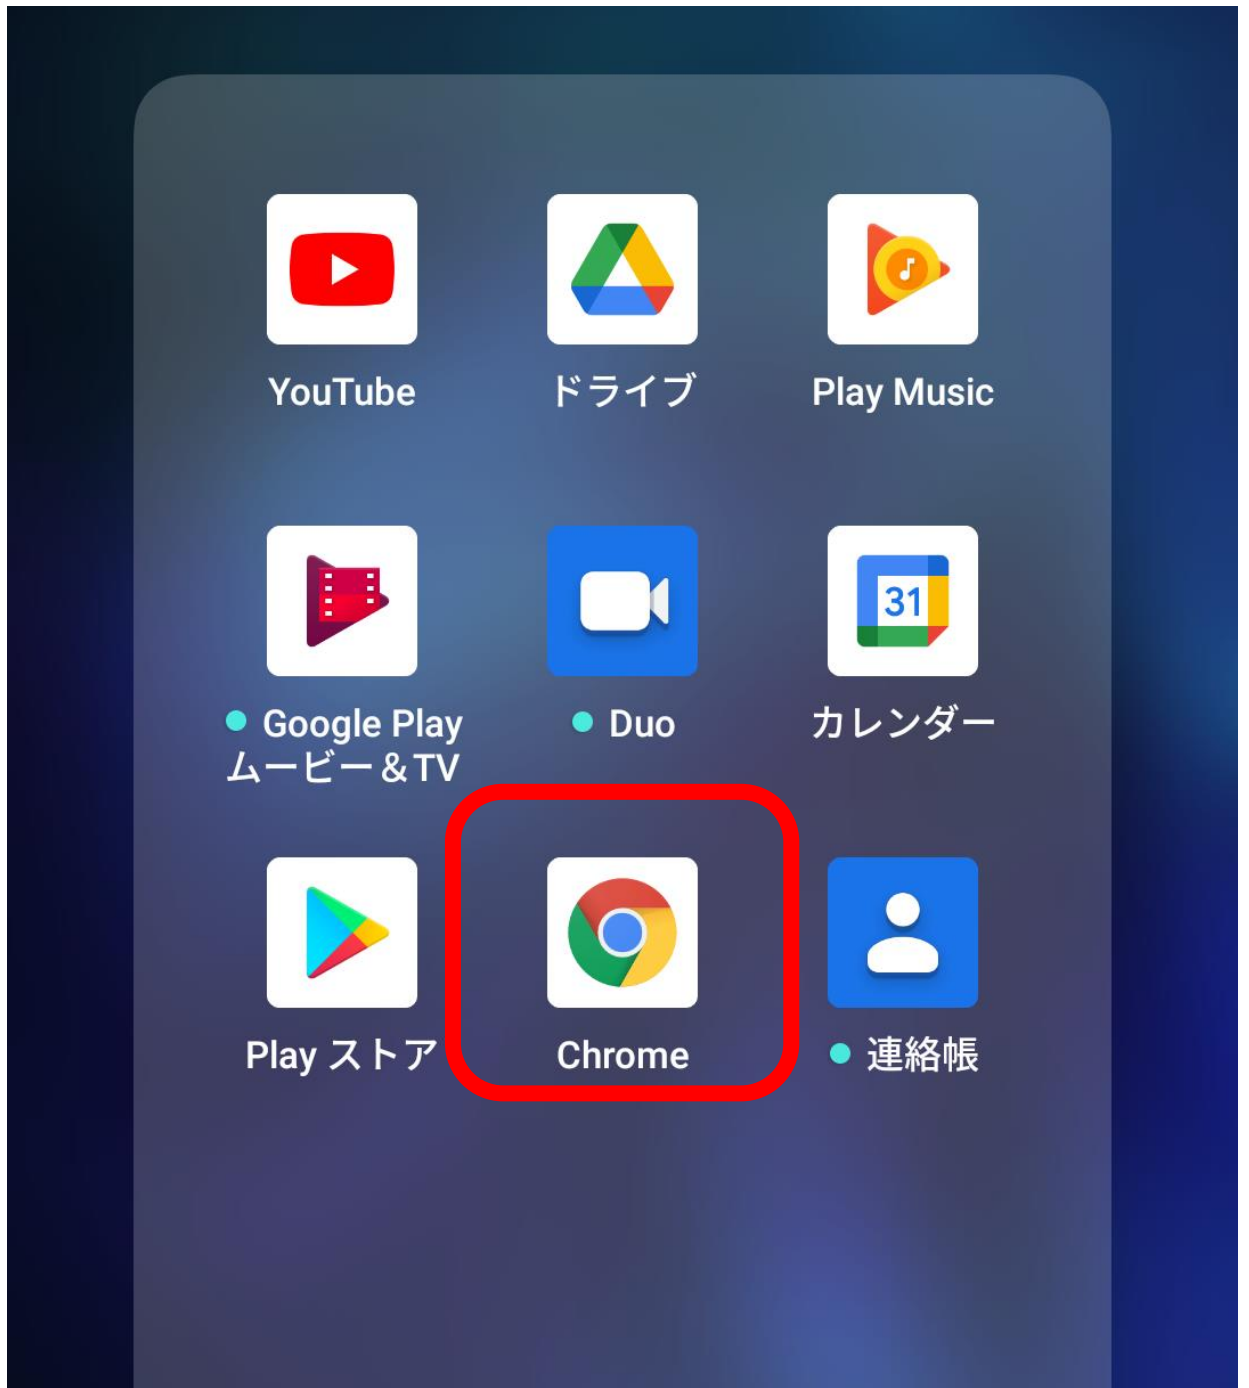

Select chrome on your smartphone
スマートフォンでchromeを選択する

Tap the mark on the upper right
右上のマークをタップする

Or select the mark at the bottom of the screen
または画面下のマークを選択する

 Googleでログイン

 LINEでログイン

入力した情報が、GoogleまたはLINEに送信される
ことはありません。